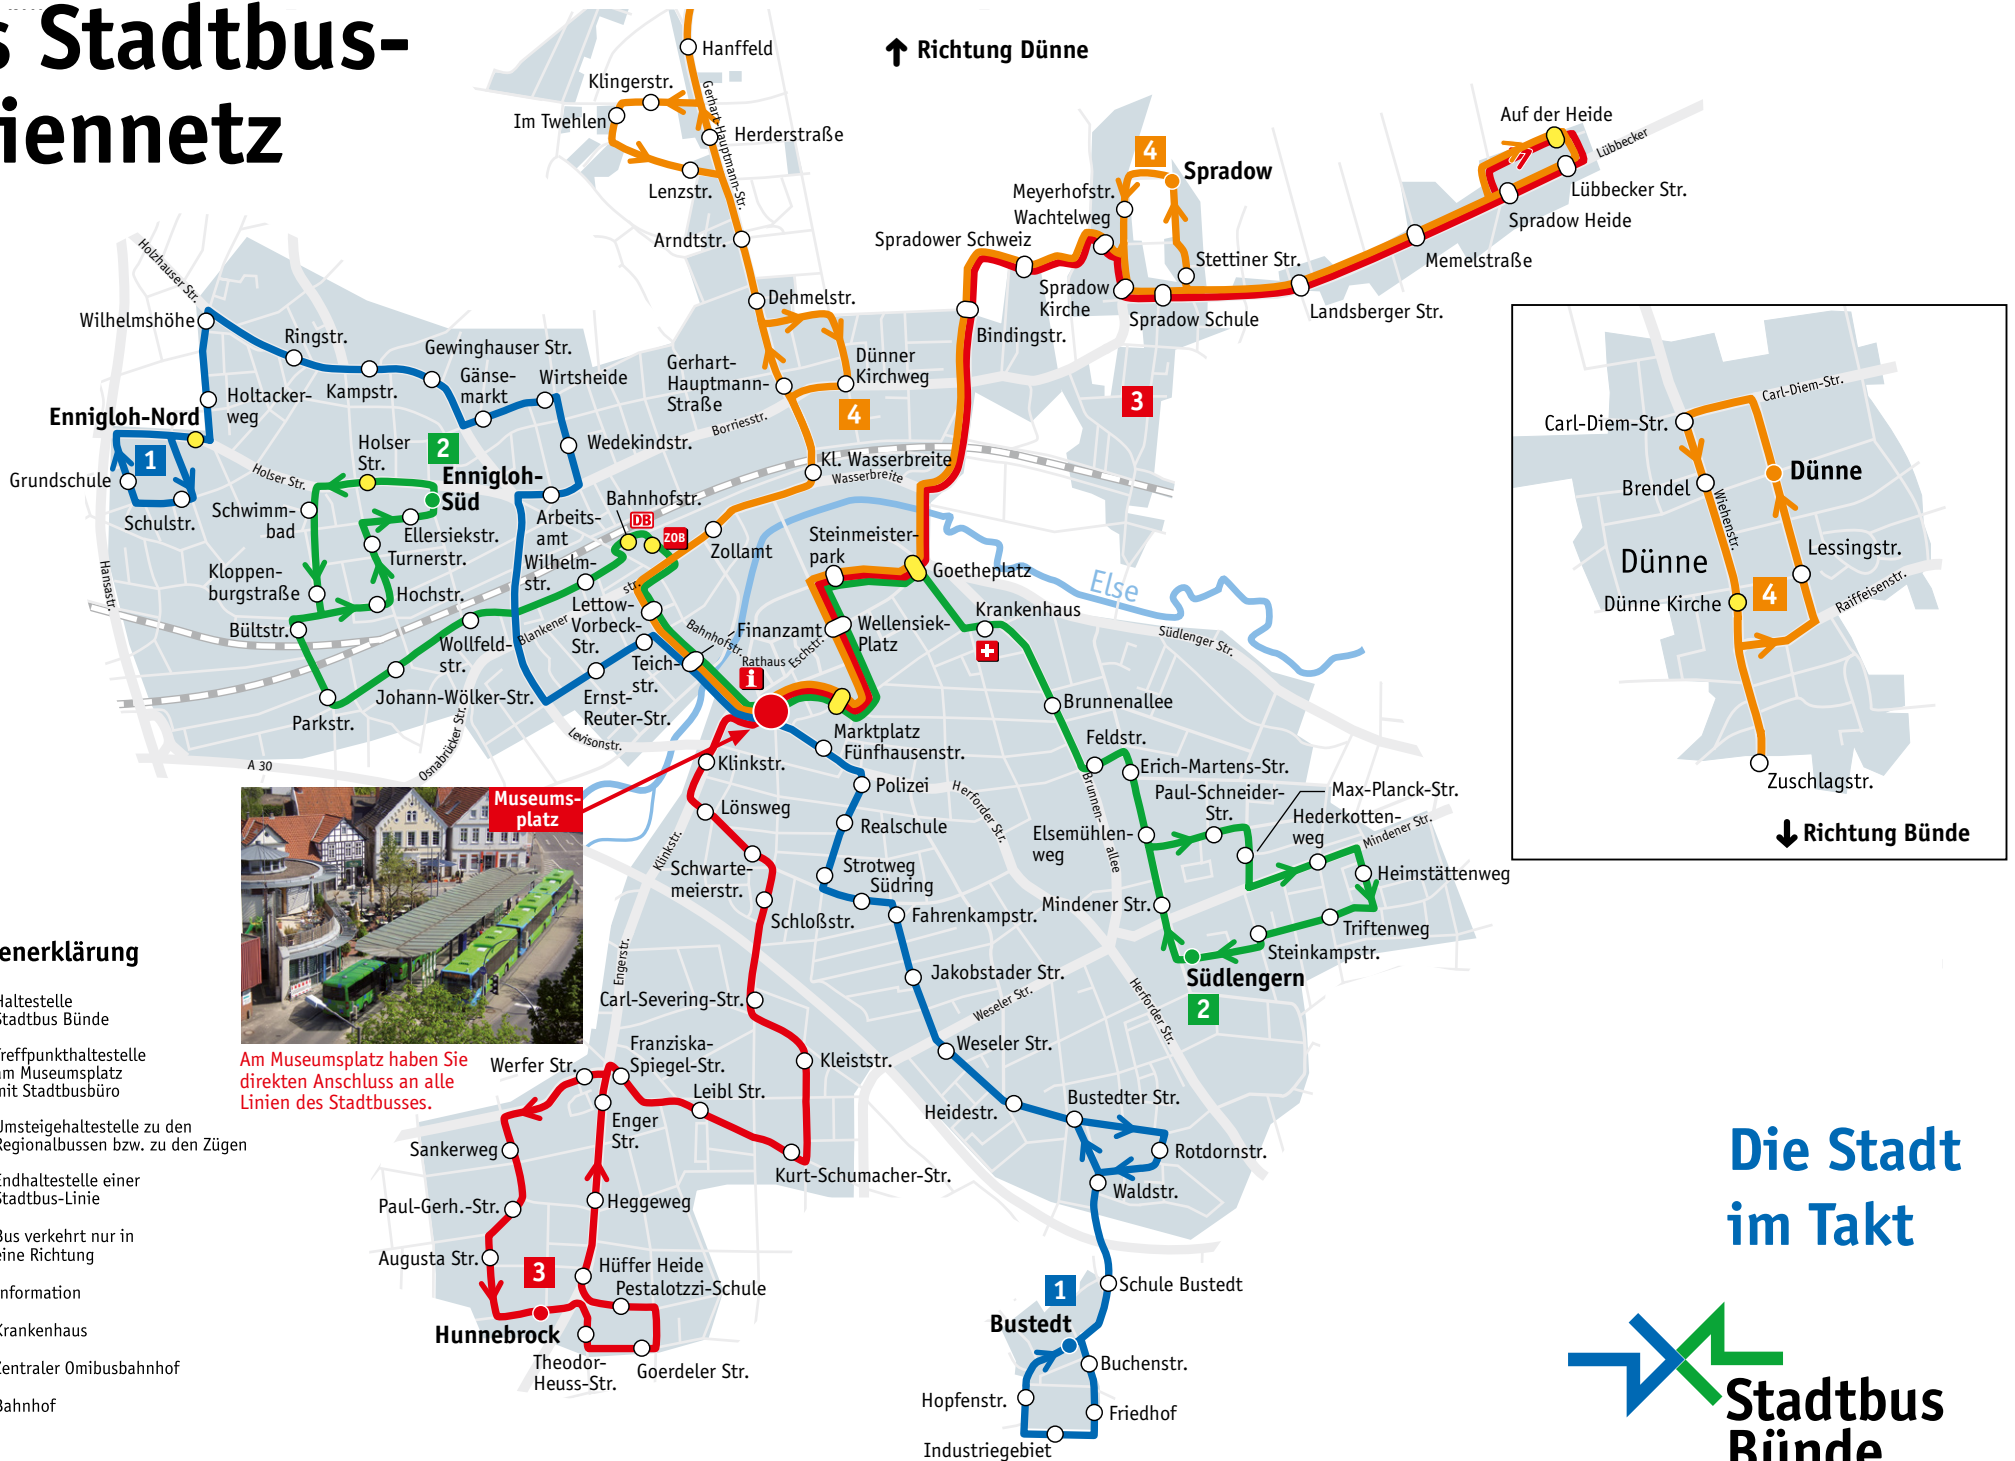

Das Stadtbus-Liniennetz

↑ Richtung Dünne

Am Museumsplatz haben Sie direkten Anschluss an alle Linien des Stadtbusses.

Zeichenerklärung

- Haltestelle Stadtbus Bünde
- Treffpunkthaltestelle am Museumsplatz mit Stadtbusbüro
- Umsteigehaltestelle zu den Regionalbussen bzw. zu den Zügen
- Endhaltestelle einer Stadtbus-Linie
- Bus verkehrt nur in eine Richtung
- Information
- Krankenhaus
- Zentraler Omnibusbahnhof
- Bahnhof

Die Stadt im Takt