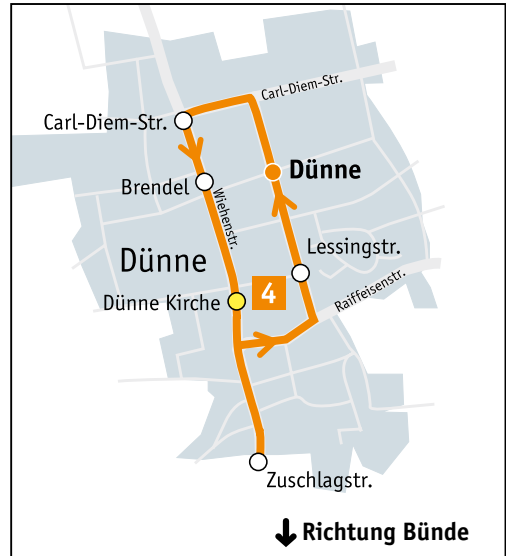

Das Stadtbus-Liniennetz

↑ Richtung Dünne

Am Museumsplatz haben Sie direkten Anschluss an alle Linien des Stadtbusses.

Zeichenerklärung

- Haltestelle Stadtbus Bünde
- Treffpunkthaltestelle am Museumsplatz mit Stadtbusbüro
- Umsteigehaltestelle zu den Regionalbussen bzw. zu den Zügen
- Endhaltestelle einer Stadtbus-Linie
- Bus verkehrt nur in eine Richtung
- Information
- Krankenhaus
- Zentraler Omnibusbahnhof
- Bahnhof

Die Stadt im Takt